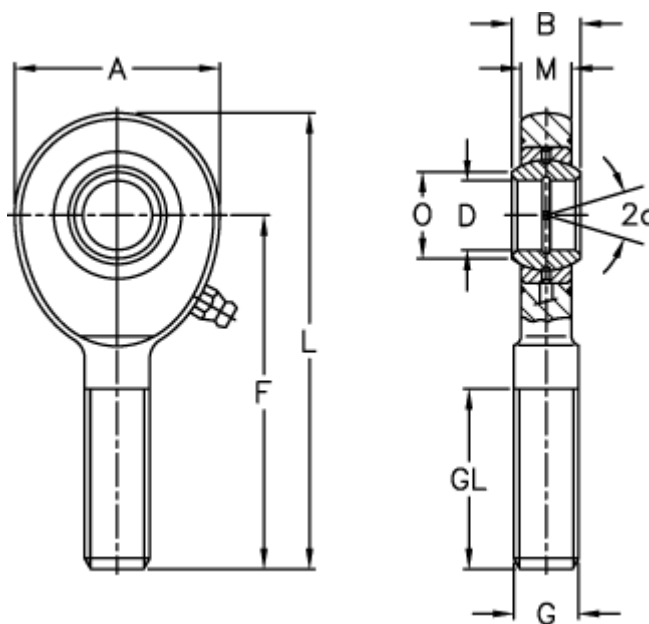

Varenummer: 03463035

Beskrivelse: Fluro Ledhoved EA 35-2RS

## Mål

A	= 82	L	= 181
a (grader)	= 6	M	= 21
B	= 25	O	= 39.8
D	= 35	Statisk træk kN	= 144
Dynamisk træk kN	= 80	Vægt	= 1400
F	= 140		
g	= M36x3		
GL	= 82		